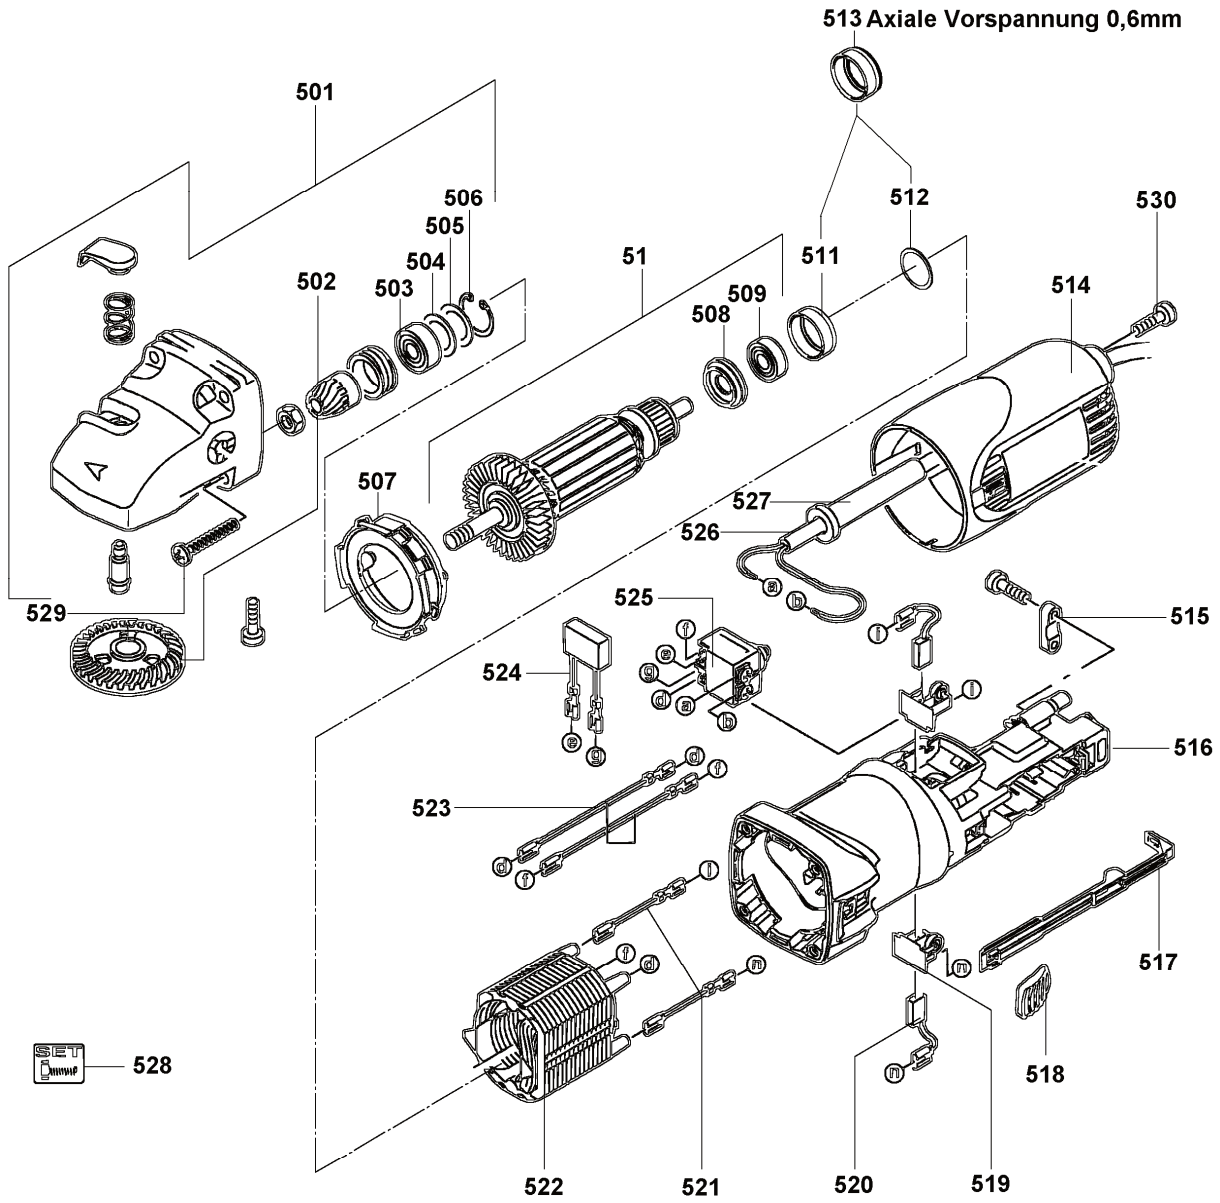

Versandanschrift
 Address
 Adresse du destinataire
 Indirizzo di trasporto
 Dirección de expedición

Fax.-No

Ersatzteilliste
Spare parts list
Liste des pièces de rechange
Elenco parti di ricambio
Lista de piezas de repuesto

1213668	Motor	GB 110V 50Hz
0353430	KM300	USA 120V 50/60Hz

NO.	D'ORDINE	PEZZO DI RICAMBIO	QUAN.
NO.	DE REF.	PIEZA DE RECAMBIO	CANT.
NO.	DE REF.	PIECE DE RECHANGE	QUAN.
ORDER. NO.	SPARE PART	QUAN.	STK.
NO	BEST.-NR.	ERSATZTEIL	DIN
501	0354037		
502	0354031		
503	0353979		
504	0354044		
505	0354915		
506	0354045		
507	0354024		
508	0354036		
509	0354035		
510	0354041	110-120V	
511	0354027		
512	1227007	1.5mm	...-9/2002
	1227008	1.0mm	
513	0355178		9/2002-...

514	0354039		
515	0354042		
516	0354021	Incl. Pos 519	
517	0354026		
518	0354025		
519	0138663		
520	0138649	110-230V	
521	0358019		
522	0354040	110-120V	
523	0358018		
524	0354030	GB 110V 50Hz	
525	0138659		
526	0144869	GB 110V 50Hz	
	0100860	USA 120V 50/60Hz	
527	0142386		
528	0354092		
529	1482610		
530	0138658		