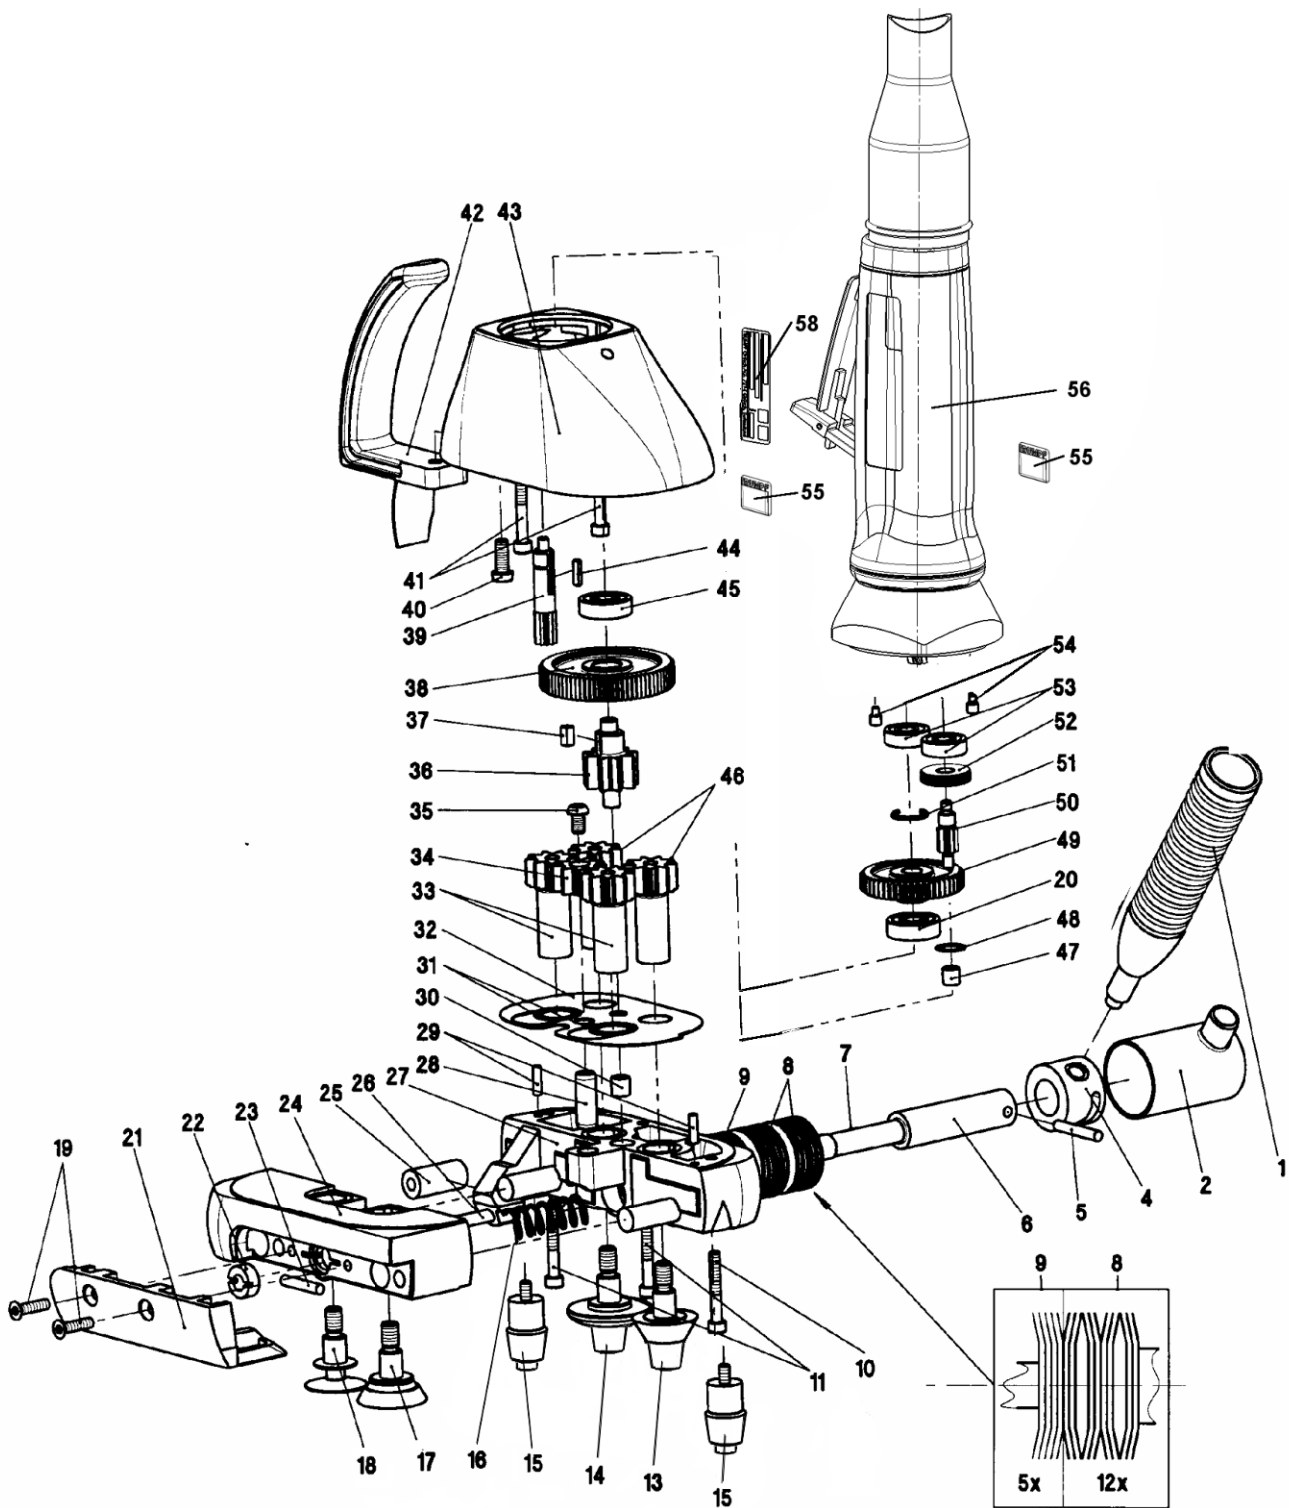

Versandanschrift
 Address
 Adresse du destinataire
 Indirizzo di trasporto
 Dirección de expedición

Fax.-No

Ersatzteilliste
 Spare parts list
 Liste des pièces de rechange
 Elenco parti di ricambio
 Lista de piezas de repuesto

1440209	TruTool	6.2 bar
	F 305 (1A2)	

NO.	D'ORDINE	PEZZO DI RICAMBIO	QUAN.
NO.	DE REF.	PIEZA DE RECAMBIO	CANT.
NO.	DE REF.	PIECE DE RECHANGE	QUAN.
ORDER. NO.	SPARE PART	QUAN.	STK.
NO	BEST.-NR.	ERSATZTEIL	DIN
1	0136604		
2	0136078		
4	0136077		
5	0135927	5m6x36	DIN6325
6	0136076		
8	0030910	35.5x18.3x2	DIN2093
9	0135920	35.5x18.3x1.2	DIN2093
10	0137461	M5x35	DIN6912
11	0014605	M5x35	DIN912
13	0145771		
14	0145770		
15	1361011		
16	0135921		
17	0145769		
18	0135478		
19	0075574	M6x20	DIN7991
20	0027758	6000-2Z	DIN625
21	0920881		
22	0138946		
23	0010740	5m6x24	DIN6325
24	0259286		
25	0135791		
26	0085437	6m6x6x55	DIN6325
27	0259287	(inkl. Pos. 28,30)	
28	1501331		

29	0053510	4h6x14	DIN6325
30	0135922	HK 0810	DIN618
31	0136151		
32	0257947		
33	0256686		
34	0256687		
35	0136153		
36	0256692		
37	0012289	A4x4x10-C4	DIN6885
38	0971512		
39	0256646		
40	0014745	M6x16	DIN912
41	0014605	M5x35	DIN912
42	0258801		
43	0970584	Blau	
44	0050760	A3x3x12-St60	DIN6885
45	0027669	608-2Z	DIN625
46	0256684		
47	0102437	HK 0509	DIN618
48	0076424	5x10x0.2	DIN988
49	0256644		
50	0256642		
51	0021113	10x1-FDST	DIN471
52	0112633		
53	0027693		DIN625
54	0138800		
55	1440549		
56	1438670		
58	1440956		

- Ⓓ Anordnung der Tellerfedern
- Ⓕ Disposition des rondelles Belleville
- Ⓗ Tallerken fjedrenes plackring
- Ⓝ Plaats van de schufveer
- Ⓖ Arrangement of disk spring
- Ⓔ Disposición de los muelles belleville
- Ⓘ Disposizione delle molle belleville
- Ⓟ Disposição das molas de disco
- Ⓢ Tallriksfjädersn anordning
- Ⓛ Lautas jousien järjestys