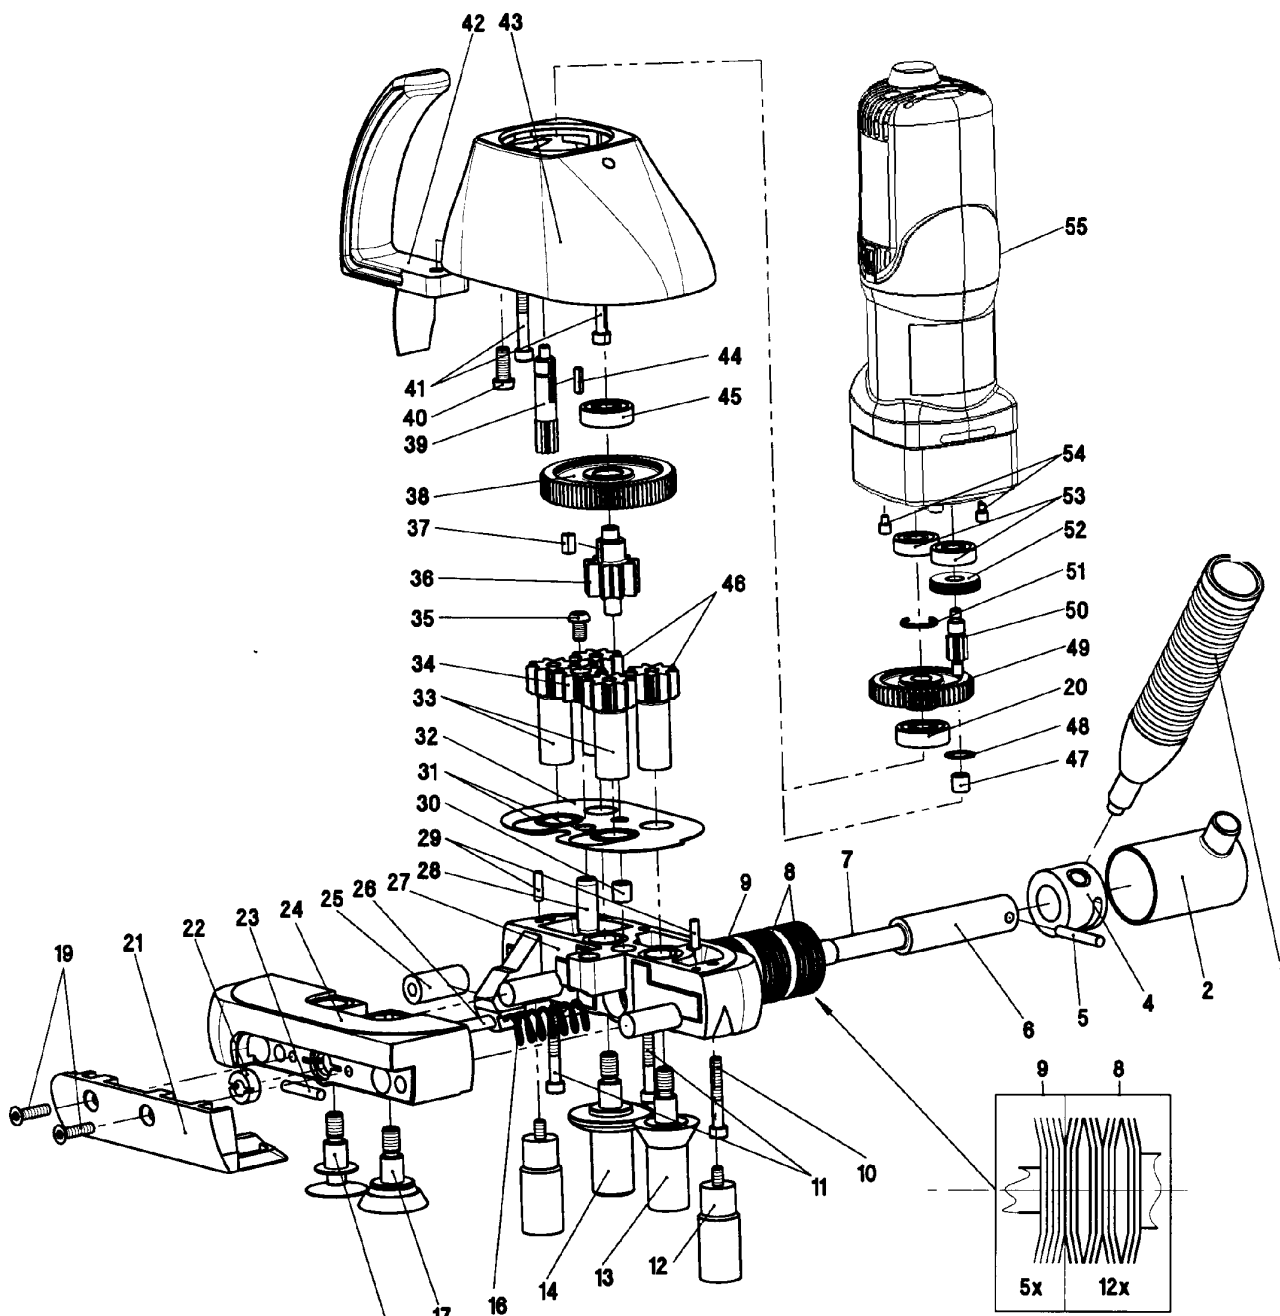

**TruTool  
 F 300 (1A1)**

D	230V 50/60Hz
CH	230V 50/60Hz
GB	110V 50Hz
USA	120V 50/60Hz
PL	230V 50/60Hz
KR	220V 60Hz
CHINA	230V 50/60Hz

NO. D'ORDINE NO. DE REF. NO. DE REF. ORDER. NO. NO	BEST.-NR.	PEZZO DI RICAMBIO PIEZA DE RECAMBIO PIECE DE RECHANGE SPARE PART ERSATZTEIL	DIN	QUAN. CANT. QUAN. QUAN. STK.
1	0136604			
2	0136078			
4	0136077			
5	0751876	5m6x36	DIN 6325	
6	0136076			
8	0030910	35.5x18.3x2	DIN 2093	
9	0802929	35.5x18.3x1.25	DIN 2093	
10	0137461	M5x35	DIN 6912	
11	0014605	M5x35	DIN 912	
12	0136773			
13	0135479			
14	0135480			
16	0135921			
17	0135477			
18	0135478			
19	0075574	M6x20	DIN 7991	
20	0027758	6000-2Z	DIN 625	
21	0920881			
22	0138946			
23	0010740	5m6x24	DIN 6325	
24	0259286			
25	0135791			
26	0085437	6m6x6x55	DIN 6325	
27	0259287	(inkl. Pos. 28,30)		
28	1501331			
29	0053510	4h6x14	DIN 6325	
30	0135922	HK0810	DIN 618	

31	0136151			
32	0257947			
33	0256686			
34	0256687			
35	0136153			
36	0256692			
37	0012289	A4x4x10-C4	DIN 6885	
38	0971512			
39	0256646			
40	0014745	M6x16	DIN 912	
41	0014605	M5x35	DIN 912	
42	1254830			
43	0970584	Blau		
44	0050760	A3x3x12-St60	DIN 6885	
45	0027669	608-2Z	DIN 625	
46	0256684			
47	0102437	HK0509	DIN 618	
48	0076424	5x10x0.2	DIN 988	
49	0256644			
50	0256642			
51	0021113	10x1-FDST	DIN 471	
52	0028458			
53	0027693		DIN 625	
54	0138800			
55	0358487	D 230V 50/60Hz		
	1274176	CH 230V 50/60Hz		
	1274177	GB 110V 50Hz		
	0357369	USA 120V 50/60Hz		
	0358487	PL 230V 50/60Hz		
	0358487	KR 220V 60Hz		
	0358487	CHINA 230V 50/60Hz		

- (D) Anordnung der Tellerfedern
- (F) Disposition des rondelles Belleville
- (DK) Tallerken fjedrenes plackring
- (NL) Plaats van de schuifveer
- (GB) Arrangement of disk spring
- (E) Disposición de los muelles belleville
- (I) Disposizione delle molle belleville
- (P) Disposição das molas de disco
- (S) Tallriksfjäders anordning
- (FIN) Lautas jousien järjestys