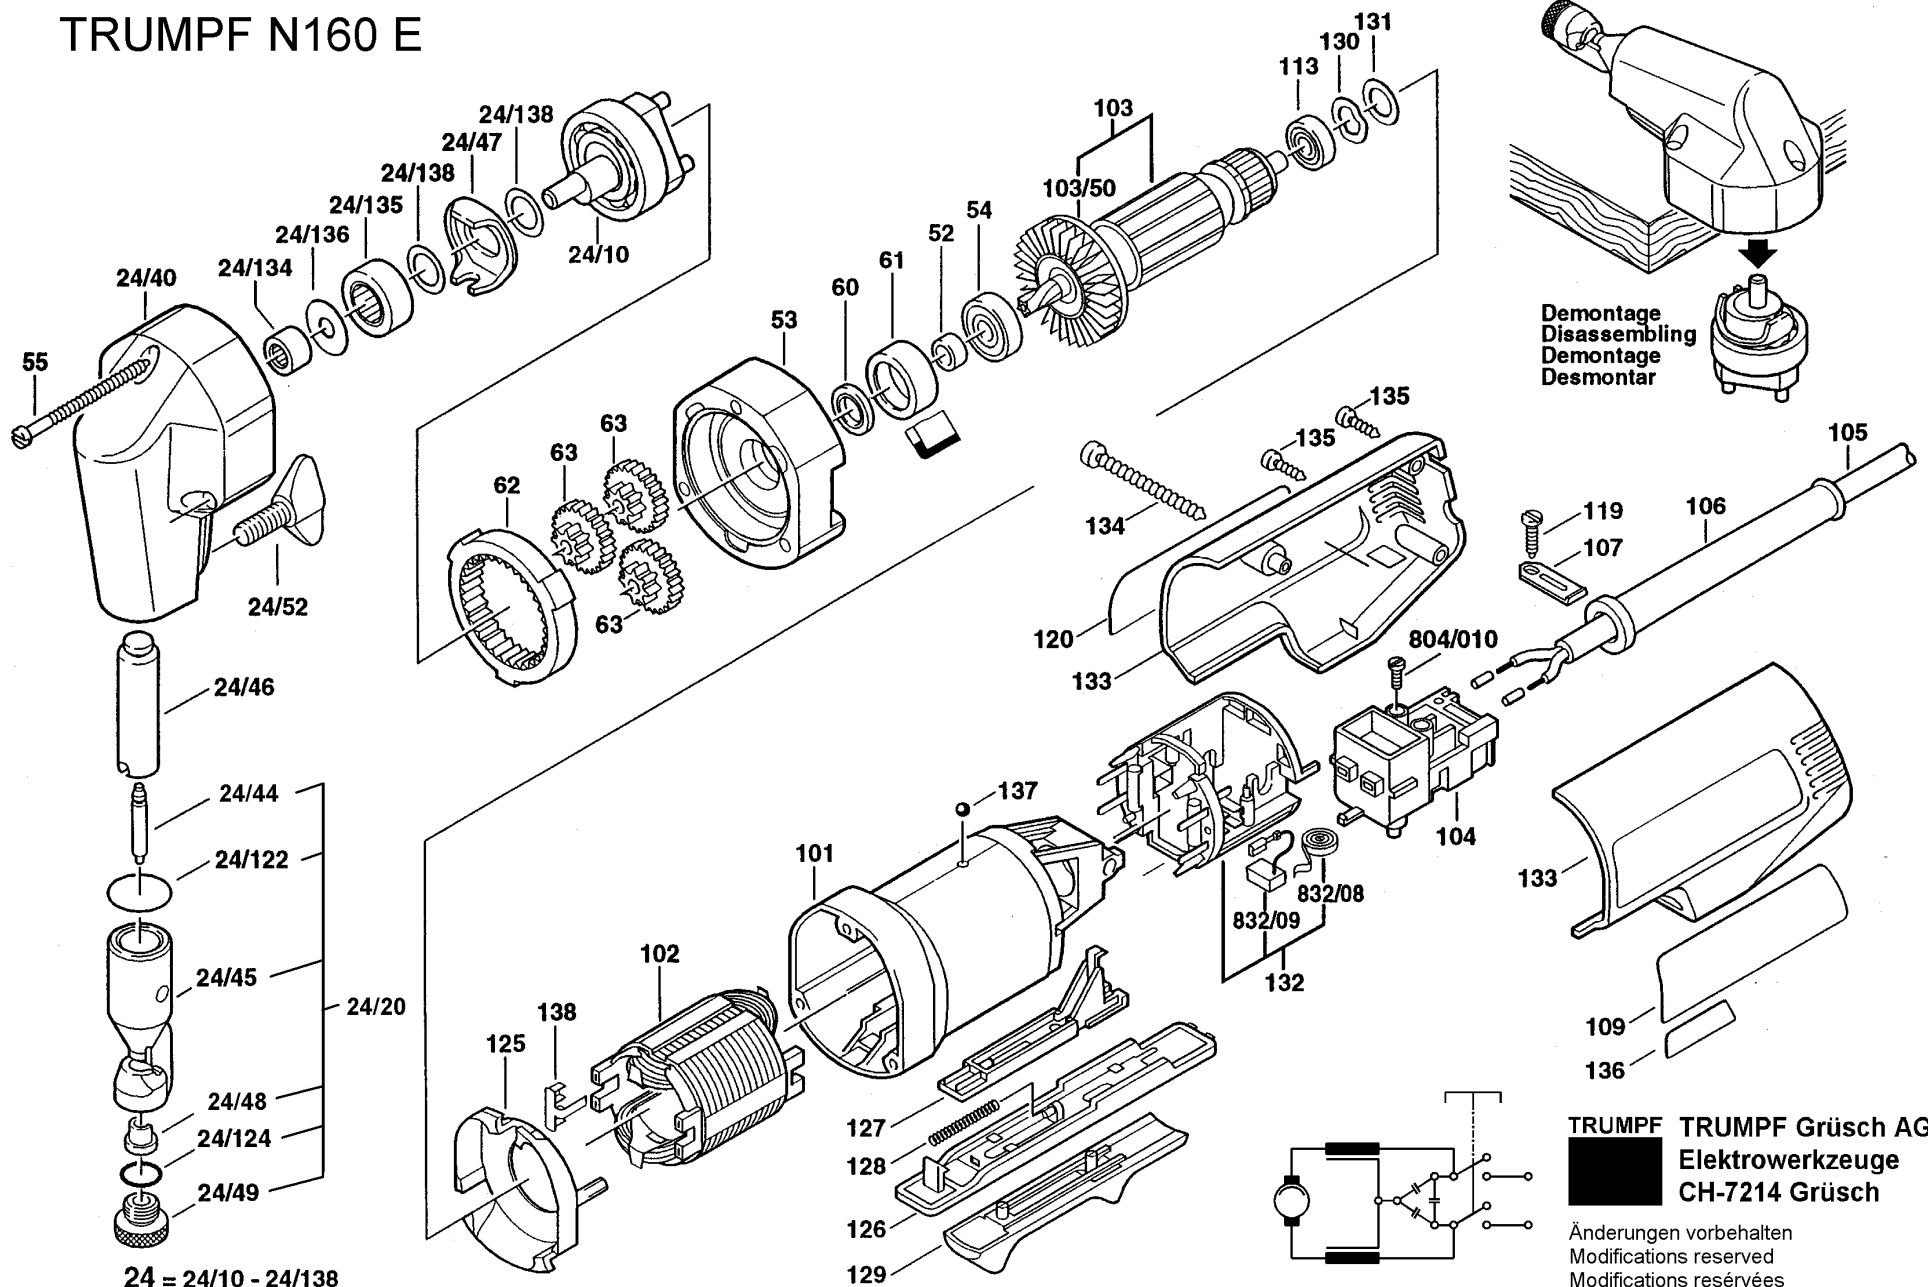

220V 60Hz KR

VERSANDANSCHRIFT:

ADDRESS:

ADRESSE DU DESTINATAIRE:

CONSIGNACIÓN:

INDIRIZZO PER LA SPEDIZIONE:

NO.	BEST.-NR. ORDER NO. NO. DE REF. NO. DE REF. NO. D'ORDINE	ERSATZTEIL DIN SPARE PART PIECE DE RECHANGE PIEZA DE RECAMBIO PEZZO DI RICAMBIO	STK. QUAN. QUAN. CANT. QUAN.	NO.	BEST.-NR.	ERSATZTEIL DIN	STK.	NO.	BEST.-NR.	ERSATZTEIL DIN	STK.
24/10.	117667			61	124001			129	123985		
24/20	141716			62	120181			130	123986		
24/40	120201			63	120182			131	123987		
24/44	117676			101	123965			132	123988		
24/45	141715			102	123967	230 V		133	123989		
24/46	117675			102	123966	100 - 120 V		134	123990	B3,9x45	DIN 7971
24/47	119301			103	123970	230 V		135	123991		
24/48	141714			103	123969	110 - 120 V		136	120267		
24/49	117674			103	123968	100 V		137	123992		
24/52	117677			103/50	123971			138	123993		
24/122	121834	20x1		104	123972	100-250 V		804/010	123995		
24/124	119586	8,6x2,4		105	101405	230 V D		832/08	123996		
24/134	119582	HK0709	DIN 618	105	033236	230 V CH		832/09	122589	100V - 230V	
24/135	119583	RSTO 8	DIN 620	105	123974	110 - 120 V					
24/136	119584	8/20X0.5	DIN 988	105	123975	100 V J					
24/138	122906	12/24 X 0.5	DIN 988	106	123976						
52	123998			107	123978						
53	121118			109	141720						
54	123999			113	027650	607-2Z	DIN 625				
55	120183			119	123980						
60	124000			120	120259						
				125	123981						
				126	123982						
				127	123983						
				128	123984						

# TRUMPF N160 E

24 = 24/10 - 24/138

Demontage  
Disassembling  
Demontage  
Desmontar

**TRUMPF** TRUMPF Grösch AG  
**Elektrowerkzeuge**  
**CH-7214 Grösch**

Änderungen vorbehalten  
 Modifications reserved  
 Modifications réservées  
 Salvo modificaciones